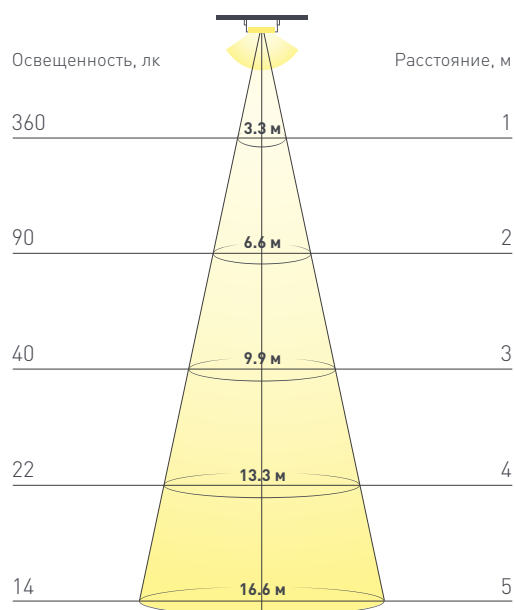

ФОТОМЕТРИЯ

ДИАГРАММА ОСВЕЩЕННОСТИ