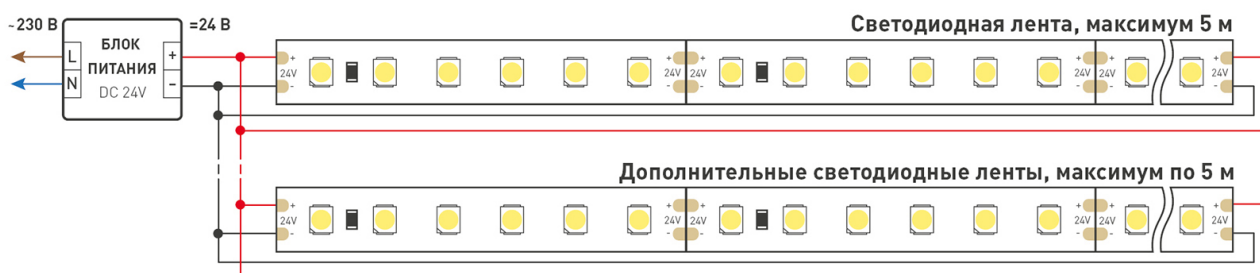

ФОТОМЕТРИЯ

ДИАГРАММА ОСВЕЩЕННОСТИ

КСС (КРИВАЯ СИЛЫ СВЕТА)

РЕКОМЕНДАЦИИ ПО ПОДКЛЮЧЕНИЮ И УСТАНОВКЕ

Максимальная длина подключения ленты – 5 м (1 катушка).

Схема 1. Подключение нескольких светодиодных лент с одной стороны.

Схема 2. Подключение нескольких светодиодных лент с двух сторон.

Рекомендуется использовать для обеспечения равномерного свечения ленты по всей длине.

КАК СГИБАТЬ ЛЕНТУ

Правильный изгиб ленты. Минимальный радиус изгиба указан в инструкции к ленте.